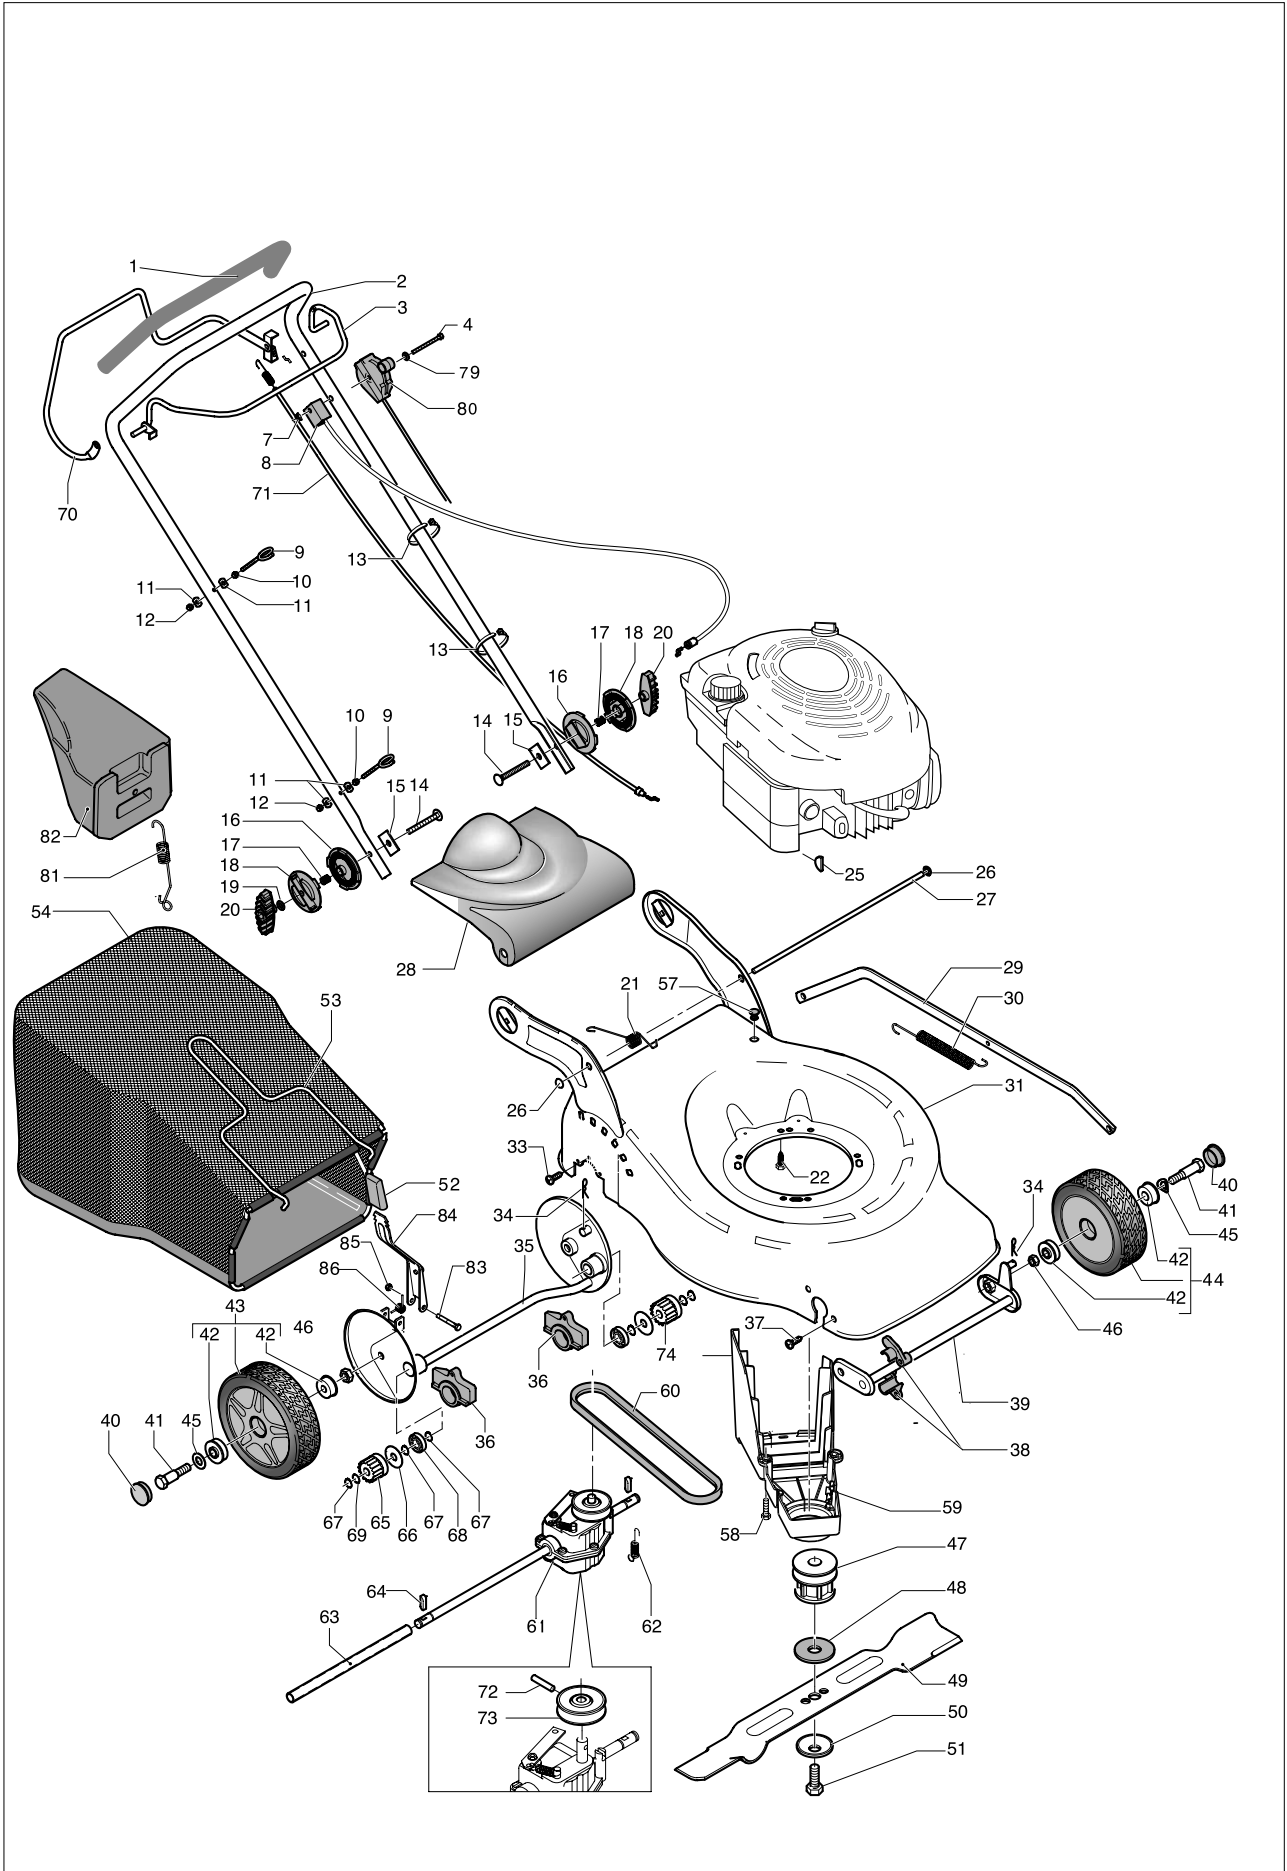

CONSUMER PRODUCT

BRAND	MODEL	PnC
PARTNER	P 6046 SDX	962000197

Spare parts
Ersatzteile
Pièces détachées
Reserve onderdelen
Repuestos
Reservdelar

Pos.	PN °	MEP PIn°	DESCRIPTION	Q.ty	Pos.	PN °	MEP PIn°	DESCRIPTION	Q.ty
1	531205989	10146243	SHEATING	1	43	531210613	9122041	WHEEL	2
2	531211438	10172933	HANDLE	1	44	531210703	9175111	WHEEL	2
3	531205618	10135893	BRAKE HANDLE	1	45	531206644	10275100	WASHER	4
4	531206212	10155420	SCREW	1	46	531207978	20101700	NUT	4
7	531205213	10121890	NUT	1	47	531205048	10120200	BLADE ADAPTER	1
8	531205191	10121610	BRAKE CABLE	1	48	531207243	10531700	WASHER	1
9	531205169	10121470	CABLE HOOK	2	49	531211652	10173170	BLADE	1
10	531204961	10115900	WASHER	4	50	531207237	10530900	WASHER	1
11	531207165	10501200	NUT	2	51	531208008	20120580	SCREW	1
12	531208491	20281800	NUT	2	52	531207986	20107203	SHEATING	1
13	531205581	10135600	CLAMP	2	53	531213467	10173953	FRAME	1
14	531211480	10173060	SCREW	2	54	531211438	10172933	SAC	1
15	531211581	10173103	PLATE	2					
16	531211473	10173003	DISK	2	57	531205557	10135413	CABLE LOCK	1
17	531211476	10173033	SPRING	2	58	531207856	10831800	SCREW	3
18	531211474	10173013	DISK	2	59	544462201	544462201	BELT HOUSING	1
19	531204922	10114200	WASHER	2	60	501381901	501381901	BELT	1
20	531205840	10141253	KNOP	2	61	531212936	9173710	GEAR-BOX	1
21	531211840	10173270	SPRING	1	62	531206182	10155210	SPRING	1
22	531205196	10121700	SCREW	3	63	531207697	10766503	SPACER TUBE	1
23	531207981	20106200	WASHER	6	64	531205108	10121160	KEY	2
24	531207982	20106300	NUT	3	65	531205045	10120160	PINION	1
25	531204907	10100900	KEY	1	66	531207847	10831200	WASHER	2
26	531210824	10175400	WASHER	2	67	531208772	20655800	SEEGER	6
27	531211441	10172980	TIE ROD	1	68	531208778	20657600	BALL-BEARING	2
28	531212646	10173511	DEFLECTOR	1	69	531208859	20761300	WASHER	2
29	531205069	10120653	AXLE	1	70	531205616	10135883	CLUTCH HANDLE	1
30	531205056	10120460	SPRING	1	71	531211847	10173110	CABLE	1
31	531213900	10174071	DECK	1	74	531205046	10120170	PINION	1
33	531208216	20135720	SCREW	2	75	531211966	10155560	SPACER	2
34	531206653	10281400	COTTER PIN	2	76	531206031	10146690	SAFETY HOUSING	1
35	501979801	5,02E+08	C AXLE	1	79	531206629	10244700	WASHER	1
36	531205944	10146093	SUPPORT	2	80	531206210	10155360	ACCELERATOR	1
37	531208844	20734900	SCREW	4	81	531211184	10172820	SPRING	1
38	531205057	10120473	SUPPORT	4	82	531210617	10172700	MULCHING PLUG	1
39	531212587	1012029Z	C AXLE	1	83	531206346	10162910	SCREW	1
40	531210538	10114801	PLUG	4	84	501979901	501979901	LEVER	1
41	531205042	10120090	SCREW	4	85	531208492	20282100	NUT	1
42	531205214	10121900	BALL-BEARING	4	86	531210817	10175450	SPRING	1